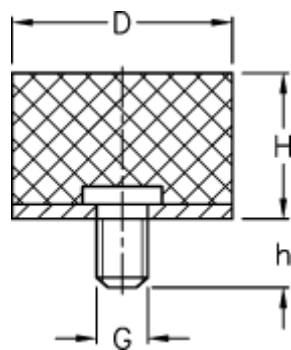

Varenummer: 514011550042101
Beskrivelse: KLEE Vibrationsdæmper type 4
40-15-4, M8x23, NR - 43 shore

Mål

D = 40

G = M8

h = 23

H = 15